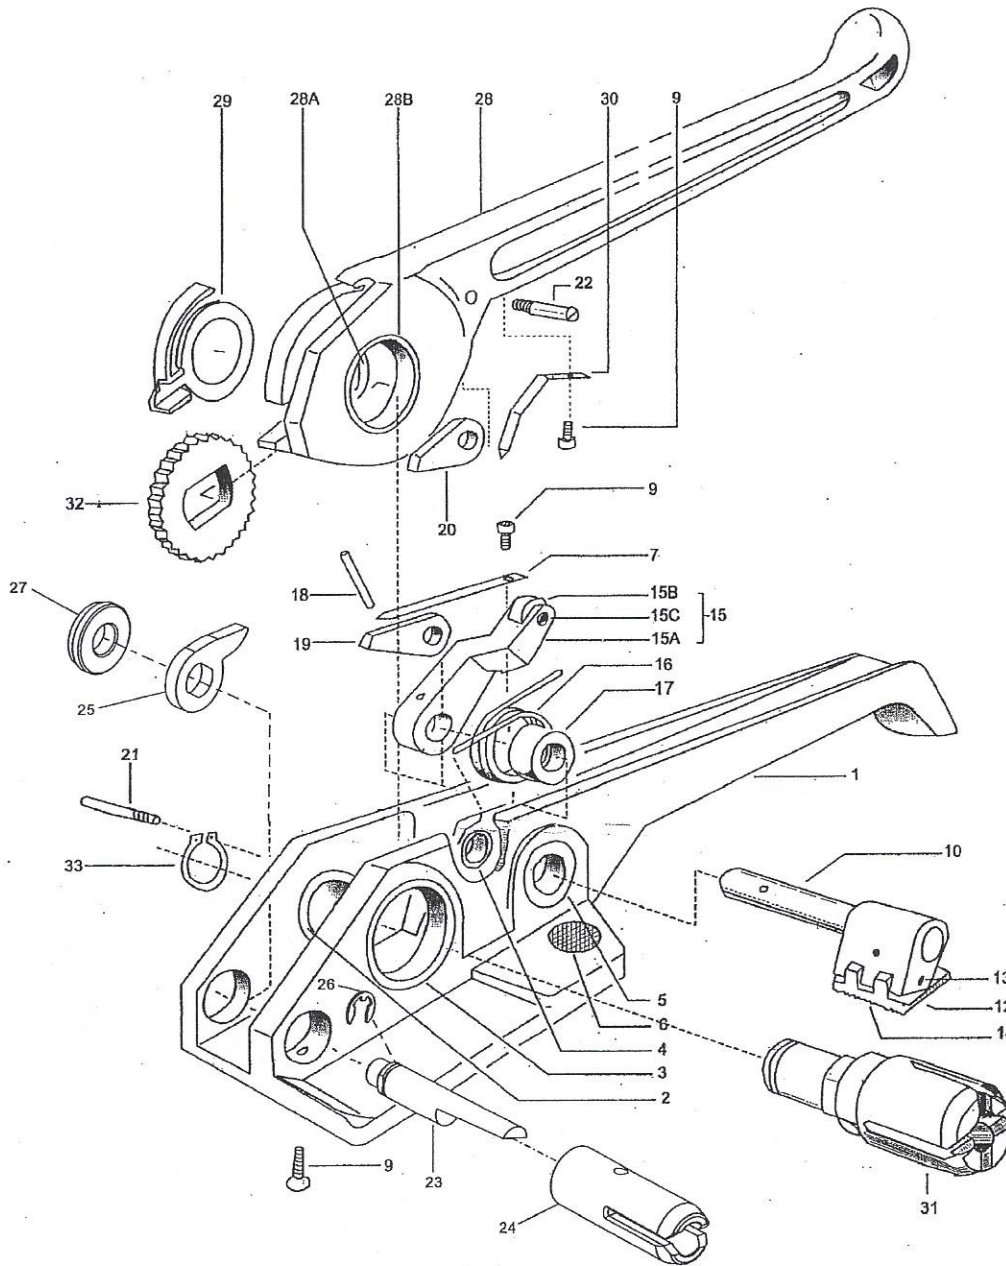

Purchase from Allstrap (866) 779-2673
EP-1100 Windlass Tensioner

EP-1100 Parts Schematic

Part #	Part Name	Quantity	Part #	Part Name	Quantity	Part #	Part Name	Quantity
E1100-01	Base	1	E1100-15-A	Release Lever	1	E1100-25	Blade Lever	1
E1100-02	Small Bushing (base)	1	E1100-15-B	Release Lever Roller	1	E1100-26	Circlip	1
E1100-03	Big Bushing (base)	1	E1100-15-C	Release Lever Screw	1	E1100-27	Cutter Blade Bushing	1
E1100-04	Small Leg Bushing	1	E1100-16	Main Spring	1	E1100-28	Handle	1
E1100-05	Big Leg Bushing	1	E1100-17	Main Spring Bushing	1	E1100-28-A	Handle Bushing (small)	1
E1100-06	Base Plug	1	E1100-18	Spring Pin	1	E1100-28-B	Handle Bushing (large)	1
E1100-07	Base Toggle Spring	1	E1100-19	Base Toggle	1	E1100-29	Nose Hook	1
E1100-09	Screw	3	E1100-20	Handle Toggle	1	E1100-30	Handle Spring	1
E1100-10	Leg	1	E1100-21	Base Shaft	1	E1100-31	Windlass	1
E1100-12	Foot	1	E1100-22	Handle Shaft	1	E1100-32	Ratchet Wheel	1
E1100-13	Foot Screw	1	E1100-23	Cutting Blade	1	E1100-33	Clip Spring	1
E1100-14	Foot Spring	1	E1100-24	Cutting Housing	1			