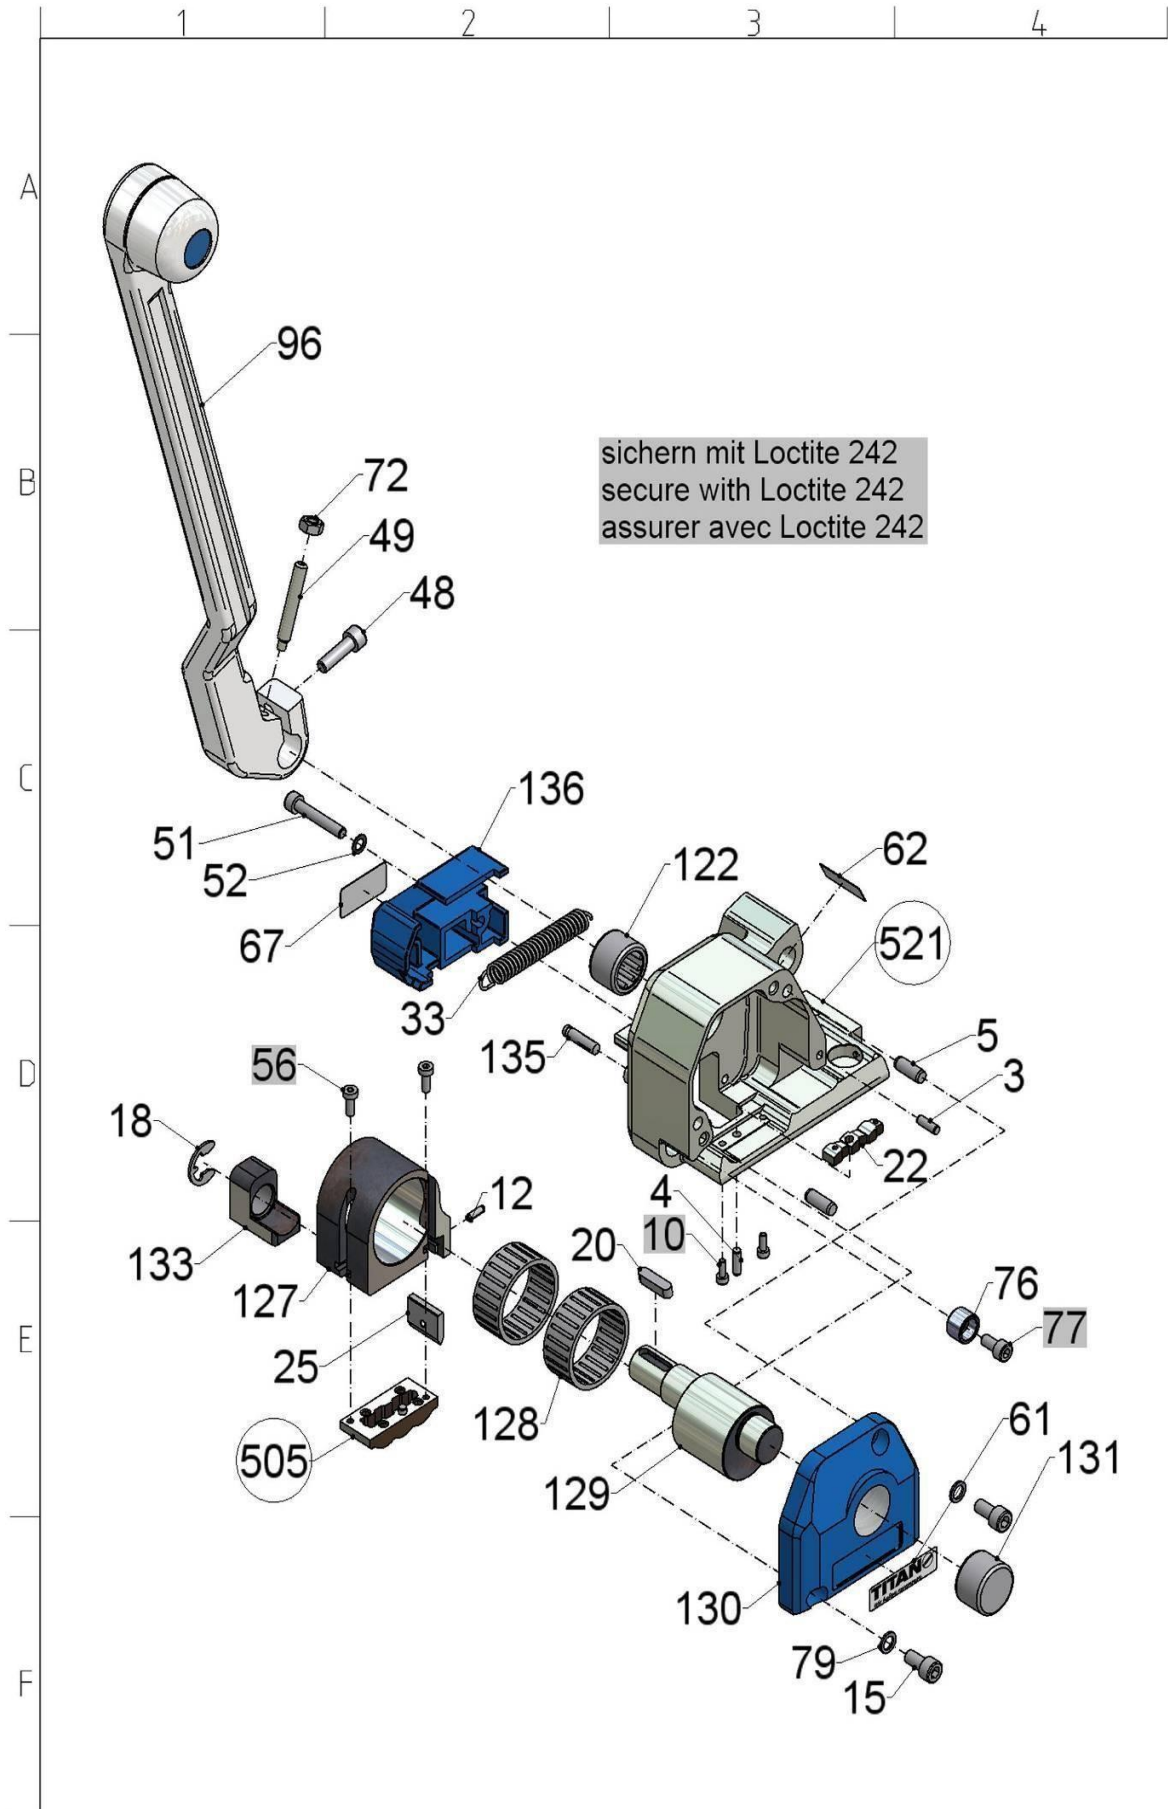

12. Exploded drawing

**13. Spare Parts list**

Pos. No.	Description	Pieces	
3	Pin – 4m6 x 12	1	
4	Pin – 4m6 x 12	1	
5	Pin – 6m6 x 18	2	
6	Washer 6 – FSt	1	
10	Screw – M3 x 8	2	
12	Pin – 3 x 10	1	
15	Screw – M6 x 12	2	
18	Washer - 10	1	
20	Feather key A – 5 x 5 x 20	1	
<b>22</b>	<b>Lower jaw</b>	<b>1</b>	<b>V</b>
<b>25</b>	<b>Cutter</b>	<b>1</b>	<b>V</b>
<b>29</b>	<b>Tension wheel</b>	<b>1</b>	<b>V</b>
33	Tensioning spring	1	V
38	Feather key A – 5 x 5 x 18	1	
39	Washer - 12	1	
<b>42</b>	<b>Rear strap guide</b>	<b>1</b>	<b>V</b>
43	Screw – M5 x 10	2	
44	Washer – S5	2	
48	Screw – M6 x 20	1	
49	Thread Pin M6 x 40	1	
51	Screw - M5 x 30	1	
52	Washer – S5	1	
55	Washer 30 x 42 x 0,2	1	
56	Screw – M4 x 10	2	
<b>61</b>	<b>Name plate</b>	<b>1</b>	
<b>62</b>	<b>CE-sign</b>	<b>1</b>	
<b>67</b>	<b>Type plate</b>	<b>1</b>	

Pos.-No.	Description	Pieces	
72	Nut – M6	1	
75	Thread pin M5 x 8	2	
<b>76</b>	<b>Strap guide front</b>	<b>1</b>	<b>V</b>
77	Screw – M5 x 12	1	
79	Washer – S6	2	
<b>96</b>	<b>Cutting lever</b>	<b>1</b>	
120	Thread pin M6 x 25	1	
121	Nut – M6	3	
122	Needle sleeve	1	
<b>123</b>	<b>Pin</b>	<b>1</b>	
<b>124</b>	<b>Feed shaft</b>	<b>1</b>	
125	Gripper plate	1	V
<b>127</b>	<b>Upper jaw holder</b>	<b>1</b>	<b>V</b>
128	Needle ring	2	
<b>129</b>	<b>Eccentric shaft</b>	<b>1</b>	
<b>130</b>	<b>Cover</b>	<b>1</b>	
131	Needle bushing	1	
132	Thread pin M 4 x 6	1	
<b>133</b>	<b>Ejector pin</b>	<b>1</b>	<b>V</b>
135	Pin – C – 5 x 20	1	
<b>136</b>	<b>Cover</b>	<b>1</b>	
<b>502</b>	<b>Scrap guide, complete 19 mm</b>	<b>1</b>	<b>V</b>
<b>505</b>	<b>Upper jaw, complete</b>	<b>1</b>	<b>V</b>
<b>520</b>	<b>Rocker, complete</b>	<b>1</b>	
<b>521</b>	<b>Frame, complete</b>	<b>1</b>	<b>V</b>
<b>522</b>	<b>Tension lever, complete</b>	<b>1</b>	

**Crimp systems**

**Strip joining devices**

**Strapping**  
Steel and plastic strap

**Seals**

**Accessories**

Distributed By:

**Allstrap**

1719 Kenny Rd  
Columbus, OH, 43212